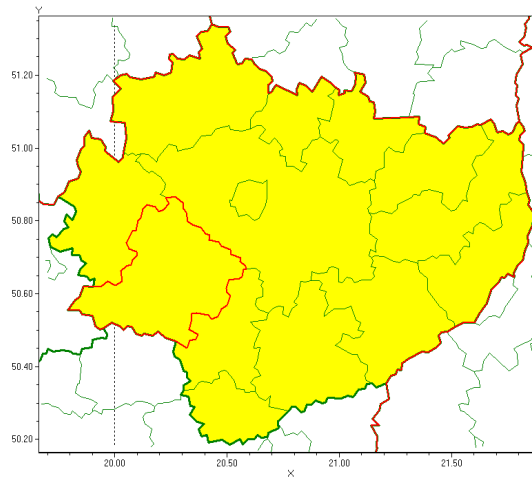

Zasięg ostrzeżenia w województwie

Oblodzenie

Ostrzeżenie meteorologiczne Nr 7

Nazwa biura	IMGW-PIB Biuro Prognoz Meteorologicznych w Krakowie
Zjawisko/stopień zagrożenia	Oblodzenie/ 1
Obszar	województwo świętokrzyskie powiat jędrzejowski
Ważność	od godz. 11:00 dnia 20.01.2022 do godz. 16:00 dnia 20.01.2022
Przebieg	Prognozuje się zamarzanie mokrej nawierzchni dróg i chodników po opadach deszczu ze śniegiem i mokrego śniegu powodujące ich oblodzenie. Temperatura powietrza obniży się do około -3°C, w rejonach podgórskich do -5°C, temperatura minimalna przy gruncie około -4°C, w rejonach podgórskich -6°C.
Prawdopodobieństwo wystąpienia zjawiska(%)	80%
Uwagi	Brak.
Dyrektor synoptyk IMGW-PIB	Małgorzata Marcinek
Godzina i data wydania	godz. 05:40 dnia 20.01.2022
SMS	IMGW-PIB OSTRZEŻENIE: OBLODZENIE/1 w świętokrzyskiej/jędrzejowski od 11:00/20.01 do 16:00/20.01.2022 temp. min. od -3 st. do -5 st., przy gruncie do -6 st., śnieg.
Opracowanie niniejsze i jego format, jako przedmiot prawa autorskiego podlega ochronie prawnej, zgodnie z przepisami ustawy z dnia 4 lutego 1994r o prawie autorskim i prawach pokrewnych (dz. U. z 2006 r. Nr 90, poz. 631 z późn. zm.). Wszelkie dalsze udostępnianie, rozpowszechnianie (przedruk, kopiowanie, wiadomości sms) jest dozwolone wyłącznie w formie dosłownej z bezwzględnym wskazaniem źródła informacji tj. IMGW-PIB.	