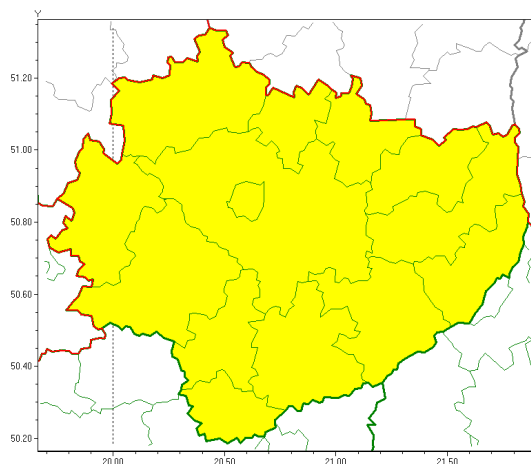

Zasięg ostrzeżeń w województwie

Opady marznące
2021-12-28 12:17

WOJEWÓDZTWO WI TOKRZYSKIE
OSTRZEŻENIA METEOROLOGICZNE ZBIORCZO NR 151
WYKAZ OBYWÓW ZUJACYCH OSTRZEŻENIE
o godz. 12:17 dnia 28.12.2021

Zjawisko/Stopień zagrożenia	Opady marznące/1
Obszar (w nawiasie numer ostrzeżenia dla powiatu)	powiaty: buski(107), jędrzejowski(107), kazimierski(109), Kielce(110), kielecki(111), konecki(101), opatowski(108), ostrowiecki(108), pińczowski(108), sandomierski(109), skarżyski(106), starachowicki(104), staszowski(110), włoszczowski(106)
Ważność	od godz. 02:00 dnia 29.12.2021 do godz. 15:00 dnia 29.12.2021
Prawdopodobieństwo	80%
Przebieg	Prognozowane są słabe opady marznącego deszczu oraz mroźki powodujące gołolędy.
SMS	IMGW-PIB OSTRZEGA: MARZĄCE OPADY/1 w województwie świętokrzyskim (wszystkie powiaty) od 02:00/29.12 do 15:00/29.12.2021 marznące opady, drogi liskie. Dotyczy powiatów: wszystkie powiaty.
RSO	Woj. świętokrzyskie (wszystkie powiaty), IMGW-PIB wydał ostrzeżenie pierwszego stopnia o opadach marzących
Uwagi	Brak.
Dyrektor synoptyk IMGW-PIB	Bartłomiej Pietras