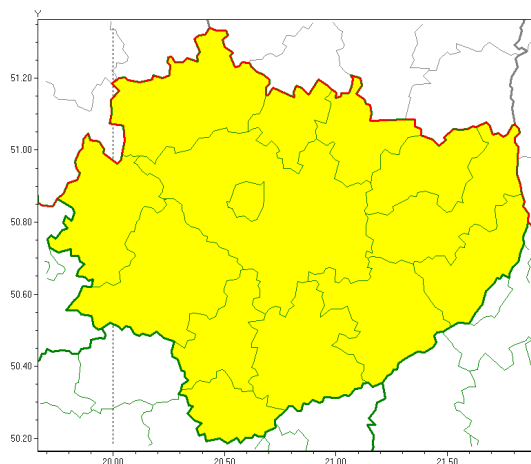

Zasięg ostrzeżeń w województwie

Burze z gradem
2020-06-12 07:24

WOJEWÓDZTWO WI TOKRZYSKIE
OSTRZEŻENIA METEOROLOGICZNE ZBIORCZO NR 63
WYKAZ OBYWATELI ZUCIANYCH OSTRZEŻENIEM
o godz. 07:24 dnia 12.06.2020

| Zjawisko/Stopień zagrożenia | Burze z gradem/1 |
|---------------------------------------------------|------------------------------------------------------------------------------------------------------------------------------------------------------------------------------------------------------------------------------------|
| Obszar (w nawiasie numer ostrzeżenia dla powiatu) | powiaty: buski(51), jędrzejowski(46), kazimierski(49), Kielce(46), kielecki(48), konecki(43), opatowski(49), ostrowiecki(47), pińczowski(48), sandomierski(50), skarżyski(46), starachowicki(46), staszowski(51), włoszczowski(44) |
| Ważność | od godz. 12:30 dnia 12.06.2020 do godz. 00:30 dnia 13.06.2020 |
| Prawdopodobieństwo | 80% |
| Przebieg | Prognozuje się wystąpienie burz z opadami deszczu od 20 mm do 30 mm oraz porywami wiatru do 80 km/h. Miejscami możliwy grad. |
| SMS | IMGW-PIB OSTRZEŻENIE: BURZE Z GRADEM/1 w województwie świętokrzyskim (wszystkie powiaty) od 12:30/12.06 do 00:30/13.06.2020 deszcz 30 mm, porywy 80 km/h. Dotyczy powiatów: wszystkie powiaty. |
| RSO | Woj. świętokrzyskie (wszystkie powiaty), IMGW-PIB wydał ostrzeżenie pierwszego stopnia o burzach z gradem |
| Uwagi | Brak. |
| Dyrektor synoptyk IMGW-PIB | Adam Michniewski |